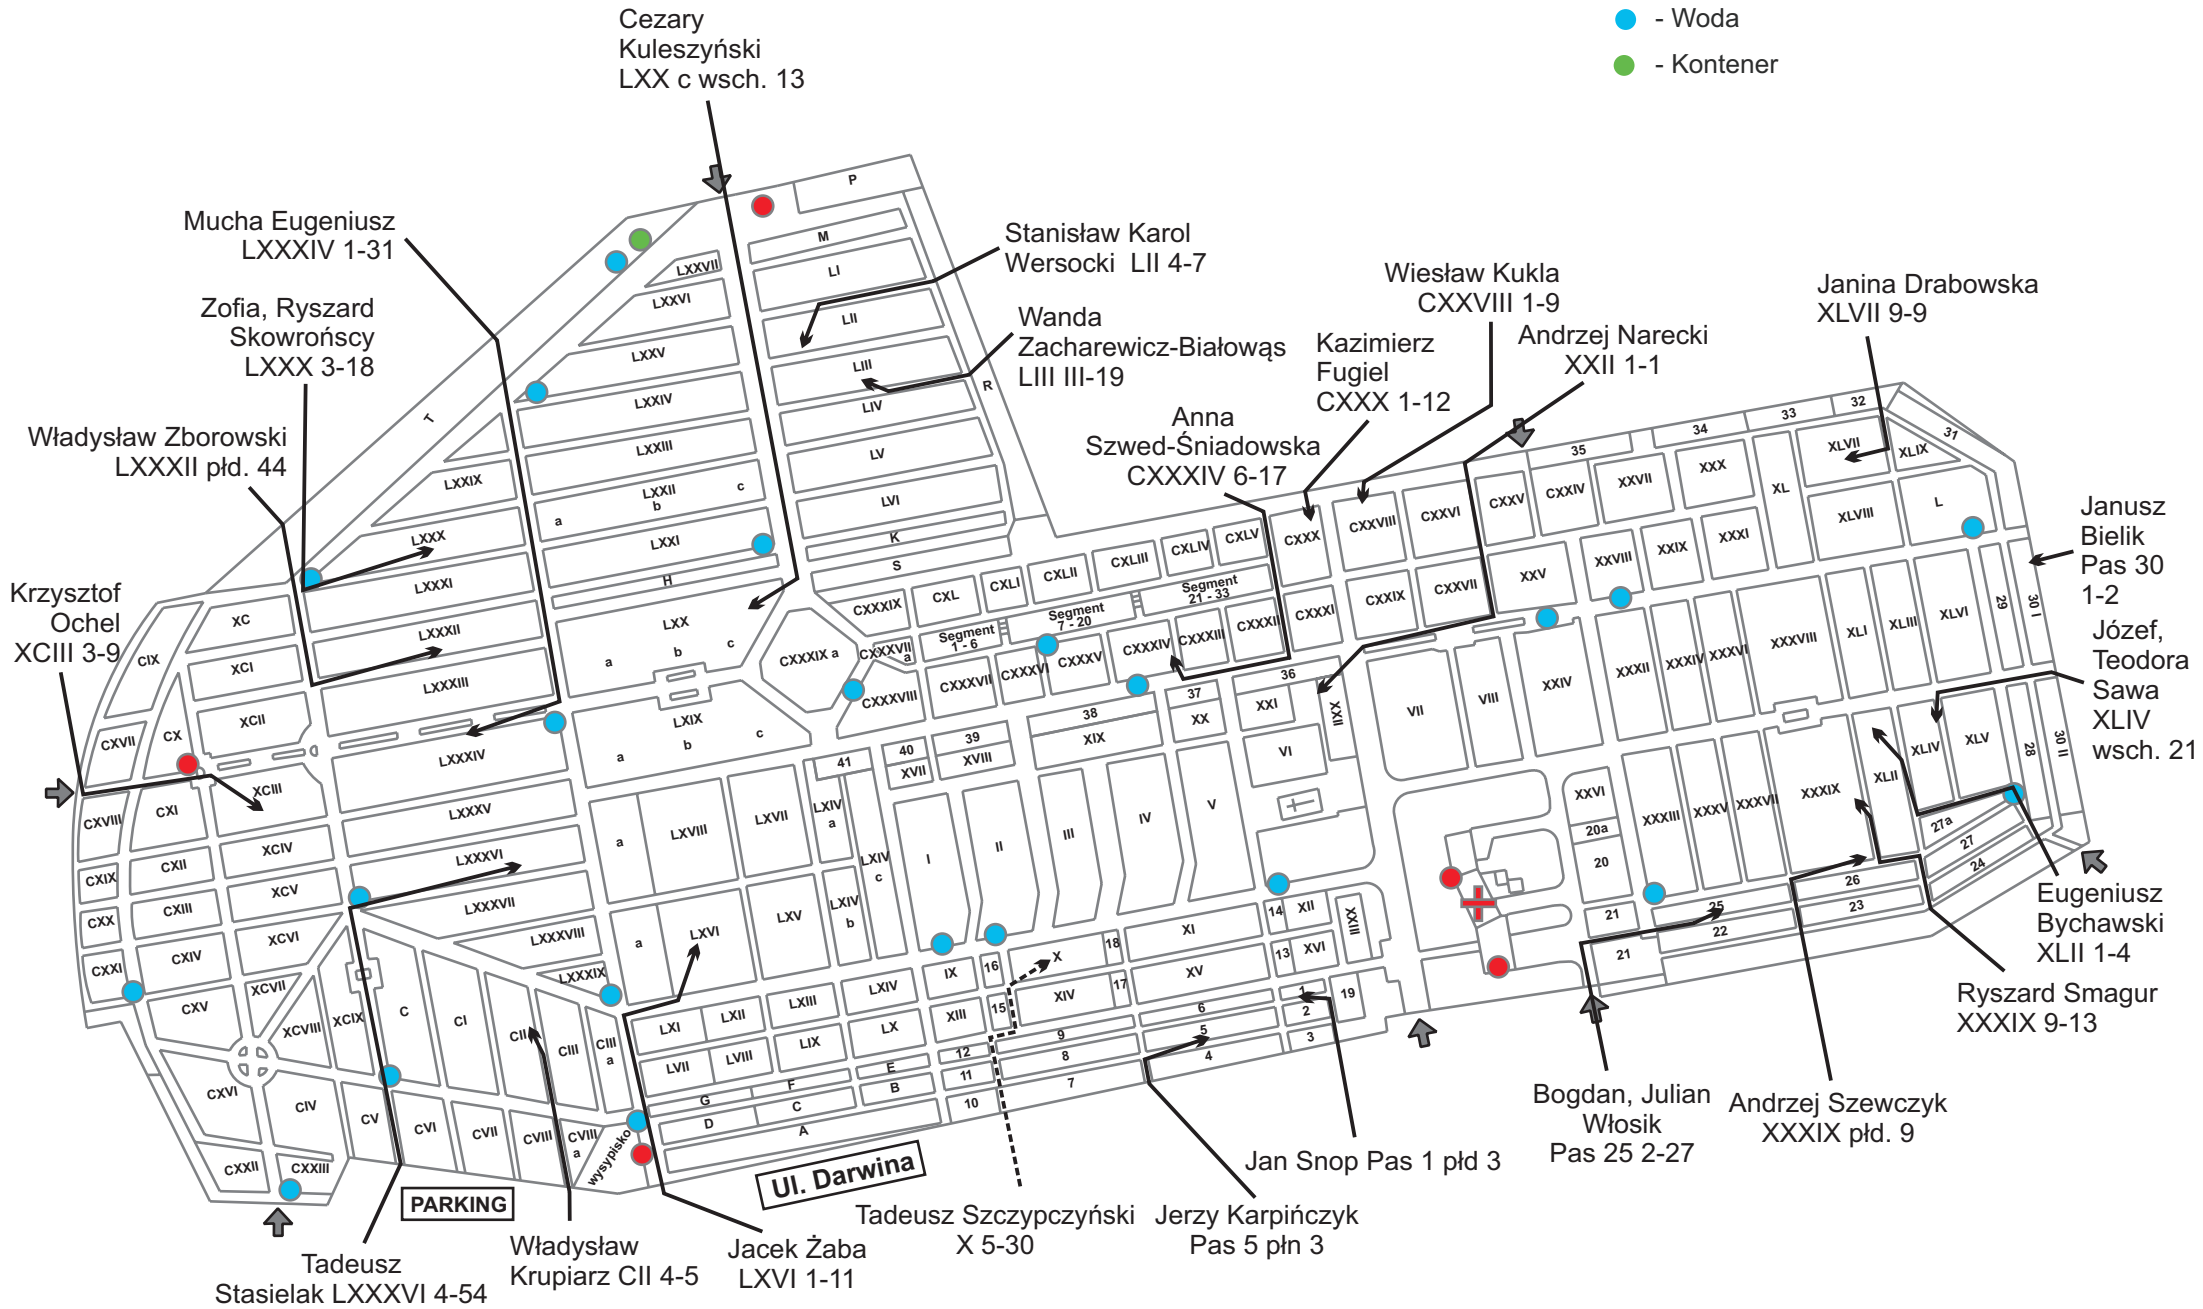

CMENTARZ GRĘBAŁÓW

Część lokalizacji z dokładnością tylko do kwatery
- strzałki przerywane

- ➔ - Wejście / Wyjście
- ✚ - Punkt medyczny
- - WC
- - Woda
- - Kontener

CMENTARZ PODGORZE

CMENTARZ BATOWICE (PRĄDNIK CZERWONY) - część II - wschodnia

Część lokalizacji z dokładnością tylko do kwatery
- strzałki przerywane

- ➔ - Wejście / Wyjście
- ✚ - Punkt medyczny
- - WC
- - Woda
- - Kontener

CMENTARZ RAKOWICE STARY - część za Kaplicą

Część lokalizacji z dokładnością tylko do kwatery
- strzałki przerywane

Szumowski Maciej XXVIIIc 1-36
Śledziwska Ewa XXVIIIc 2-37

- ➔ - Wejście / Wyjście
- ✚ - Punkt medyczny
- - WC
- - Woda
- - Kontener

Bendo Marek Piotr Pas 100-II 15

Zientarska Barbara XXVb 3-24
Zientarska Maria XXVb 3-24

Hnatowicz Roman LXIV 1-25

➔ - Wejście / Wyjście

● - WC

● - Woda

● - Kontener

CMENTARZ RAKOWICE NOWY i Wojskowy ; („przy ulicy PRANDOTY”)

(lokalizacje z dokładnością do kwatery)

? Żak Michał ?