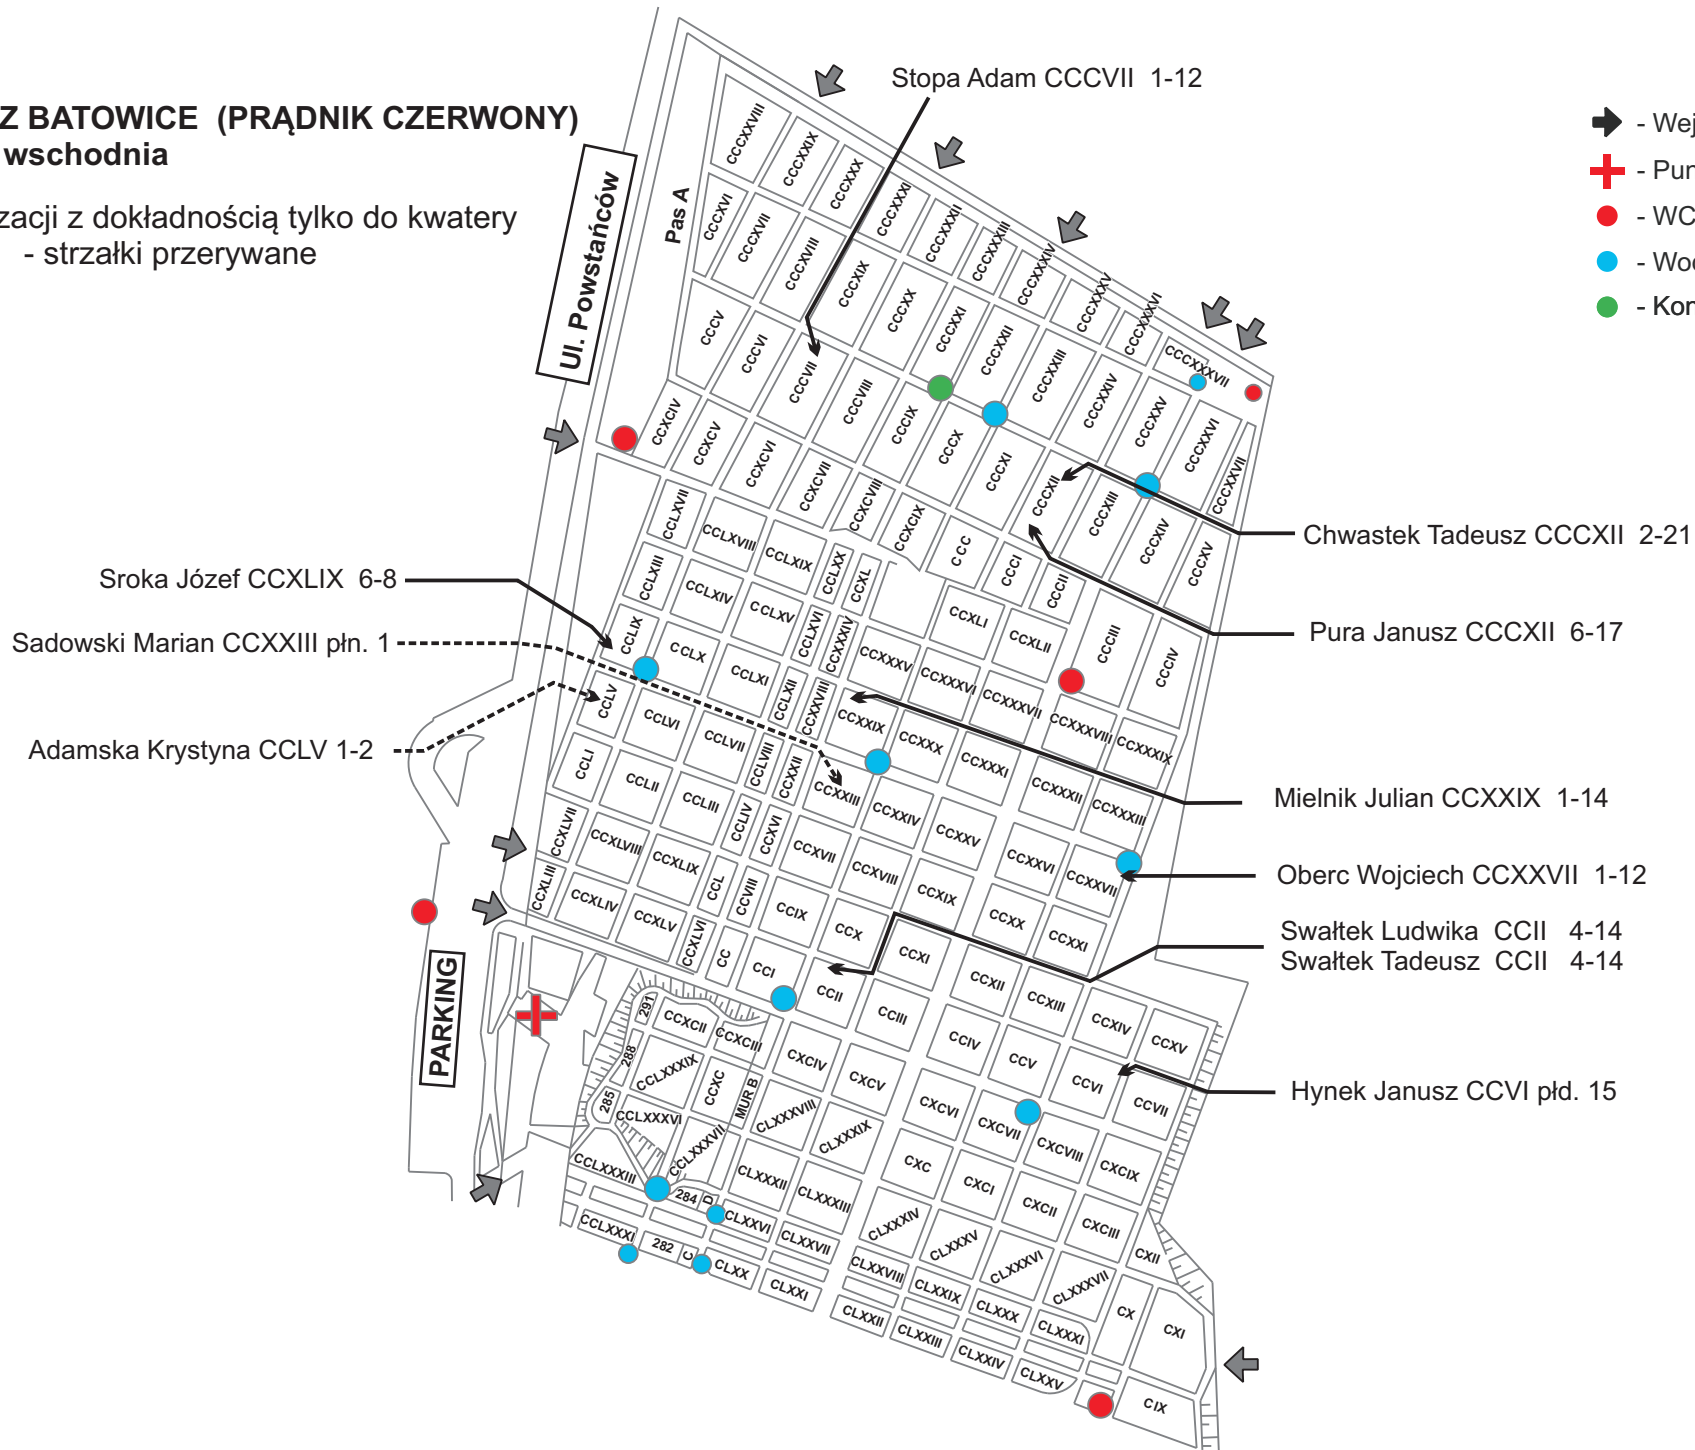

CMENTARZ GRĘBAŁÓW

Część lokalizacji z dokładnością tylko do kwatery
- strzałki przerywane

- ➔ - Wejście / Wyjście
- ✚ - Punkt medyczny
- - WC
- - Woda
- - Kontener

CMENTARZ PODGORZE

CMENTARZ BATOWICE (PRĄDNIK CZERWONY) - część II - wschodnia

Część lokalizacji z dokładnością tylko do kwatery
- strzałki przerywane

- ➔ - Wejście / Wyjście
- ✚ - Punkt medyczny
- - WC
- - Woda
- - Kontener

CMENTARZ RAKOWICE STARY - część za Kaplicą

Część lokalizacji z dokładnością tylko do kwatery
- strzałki przerywane

Hnatowicz Roman LXIV 1-25

➔ - Wejście / Wyjście

● - WC

● - Woda

● - Kontener

CMENTARZ RAKOWICE NOWY i Wojskowy ; („przy ulicy PRANDOTY”)

(lokalizacje z dokładnością do kwatery)

? Żak Michał ?

Cmentarz parafialny Salwator

Al. Waszyngtona