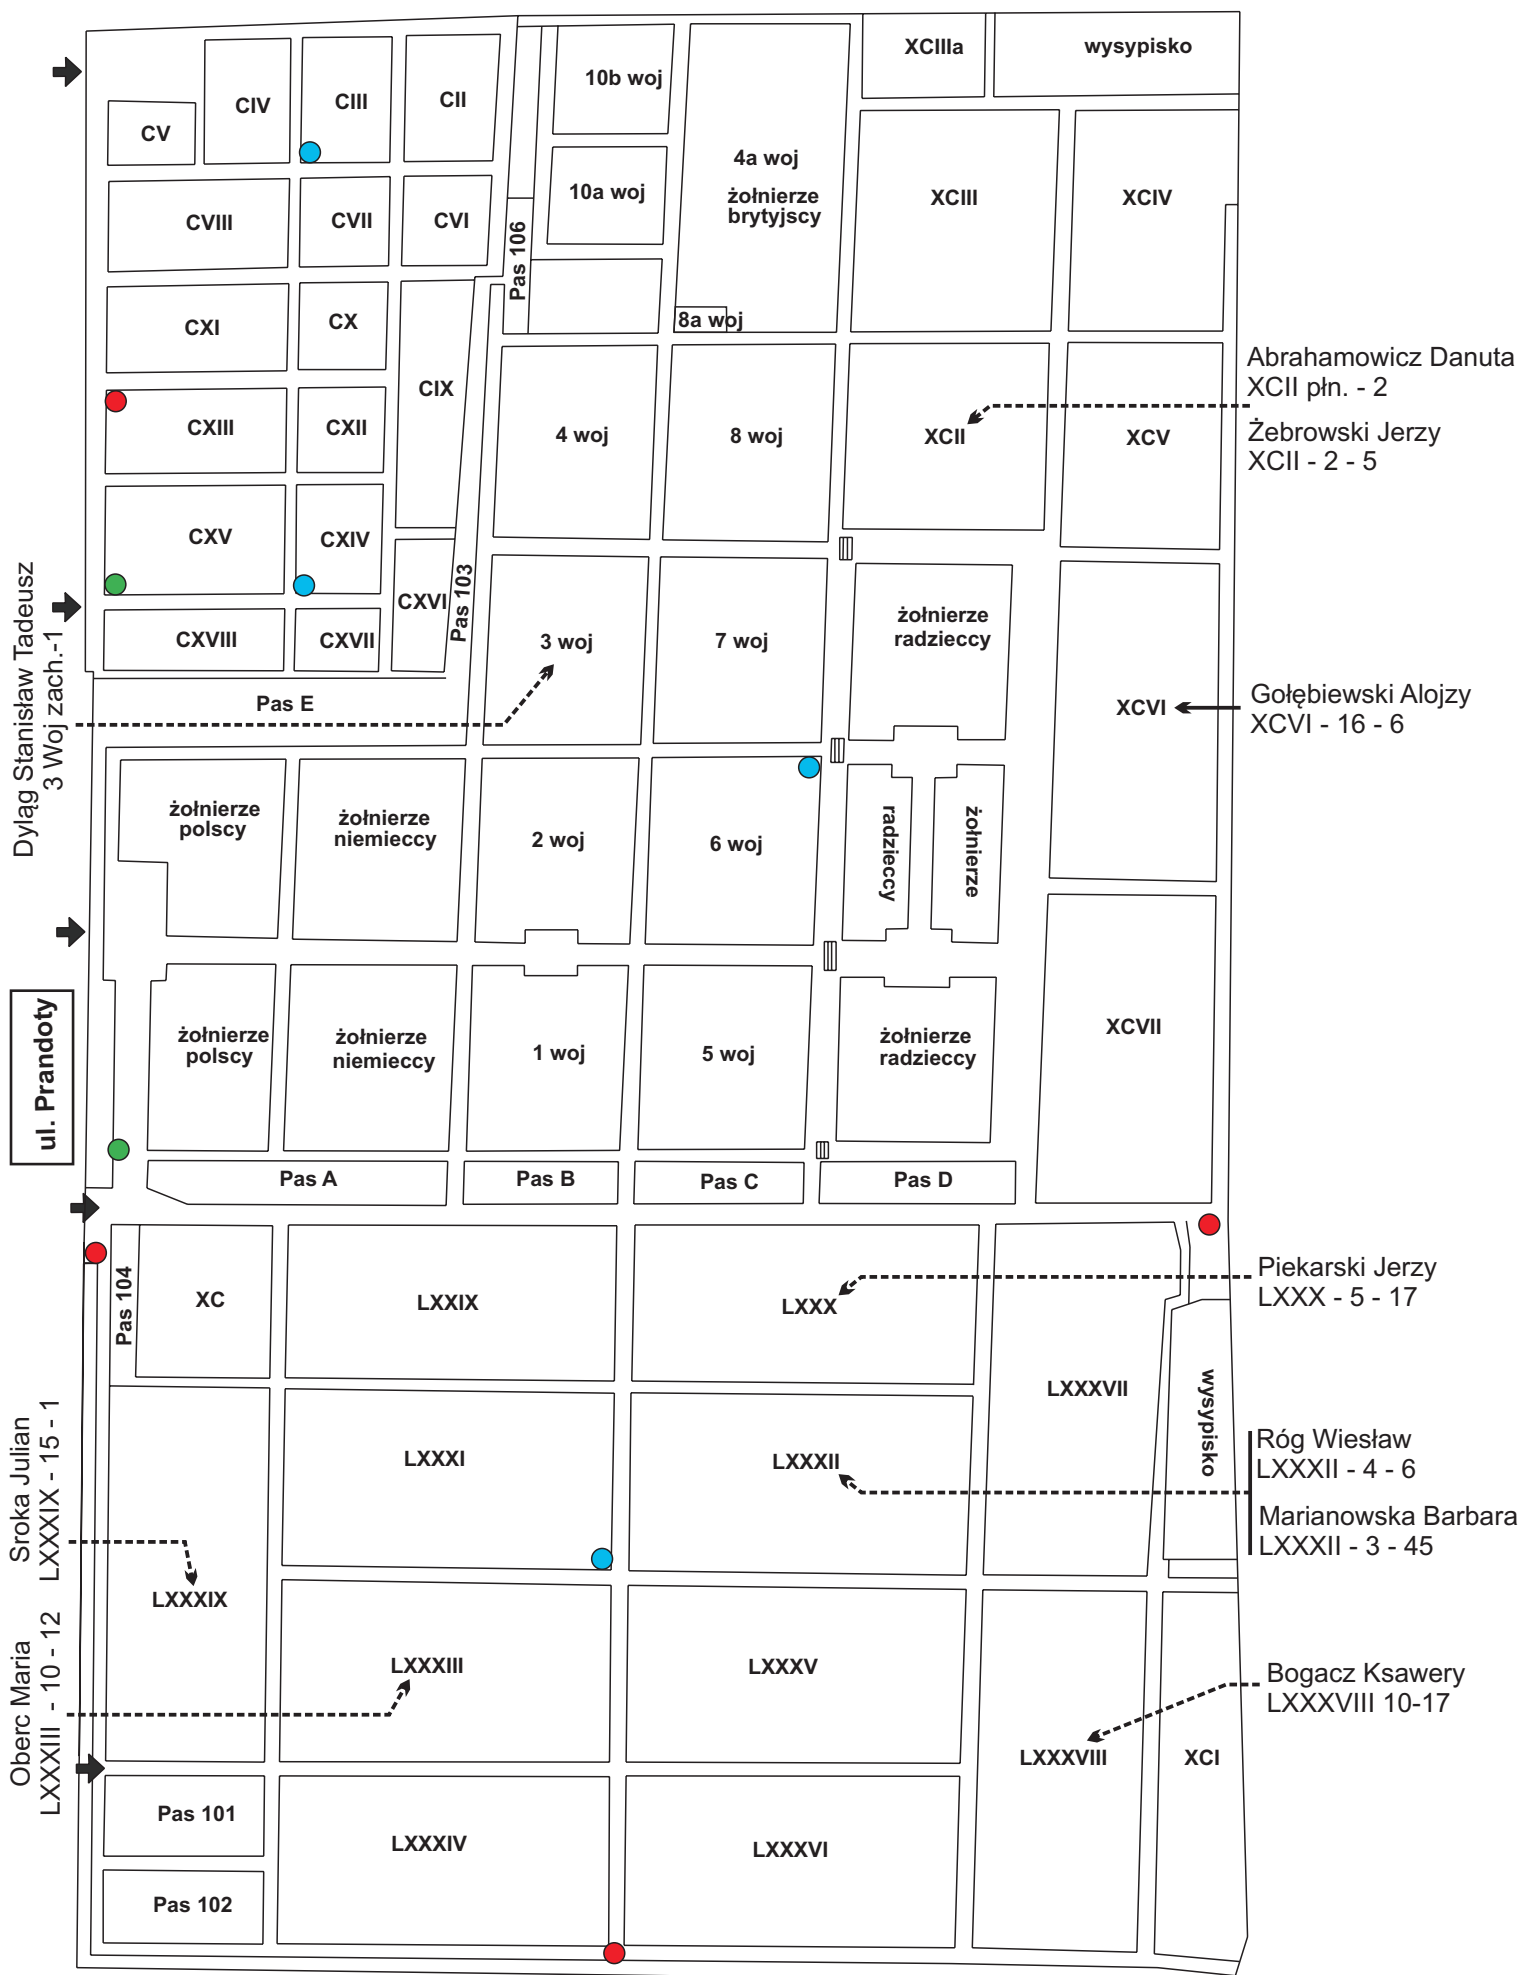

CMENTARZ GRĘBAŁÓW

Część lokalizacji z dokładnością tylko do kwatery
- strzałki przerywane

- ➔ - Wejście / Wyjście
- ✚ - Punkt medyczny
- - WC
- - Woda
- - Kontener

CMENTARZ PODGORZE

CMENTARZ BATOWICE (PRĄDNIK CZERWONY) - część II - wschodnia

Część lokalizacji z dokładnością tylko do kwatery
- strzałki przerywane

- ➔ - Wejście / Wyjście
- ✚ - Punkt medyczny
- - WC
- - Woda
- - Kontener

CMENTARZ RAKOWICE STARY - część za Kaplicą

Część lokalizacji z dokładnością tylko do kwatery
- strzałki przerywane

Izdebski Andrzej
LXXVIII 13-33
Nizioł Bronisław
LXXVIII 1-60
Okarmus Józef
LXXVIII 9-96

ul. Prandoty

Kołodziejczyk Lech XXVI a 3-14

Piotrowicz-Stokłosa Monika
XXIIa 11-10

Jabłoński Edward L 54-7
Sackiewicz-Steckiewicz Włodzimierz
LVI 40-2
Kuniński Miłowit XXII b 11-4

Hnatowicz Roman LXIV 1-25

➔ - Wejście / Wyjście

● - WC

● - Woda

● - Kontener

CMENTARZ RAKOWICE NOWY i Wojskowy ; („przy ulicy PRANDOTY”)

(lokalizacje z dokładnością do kwatery)

? Żak Michał ?