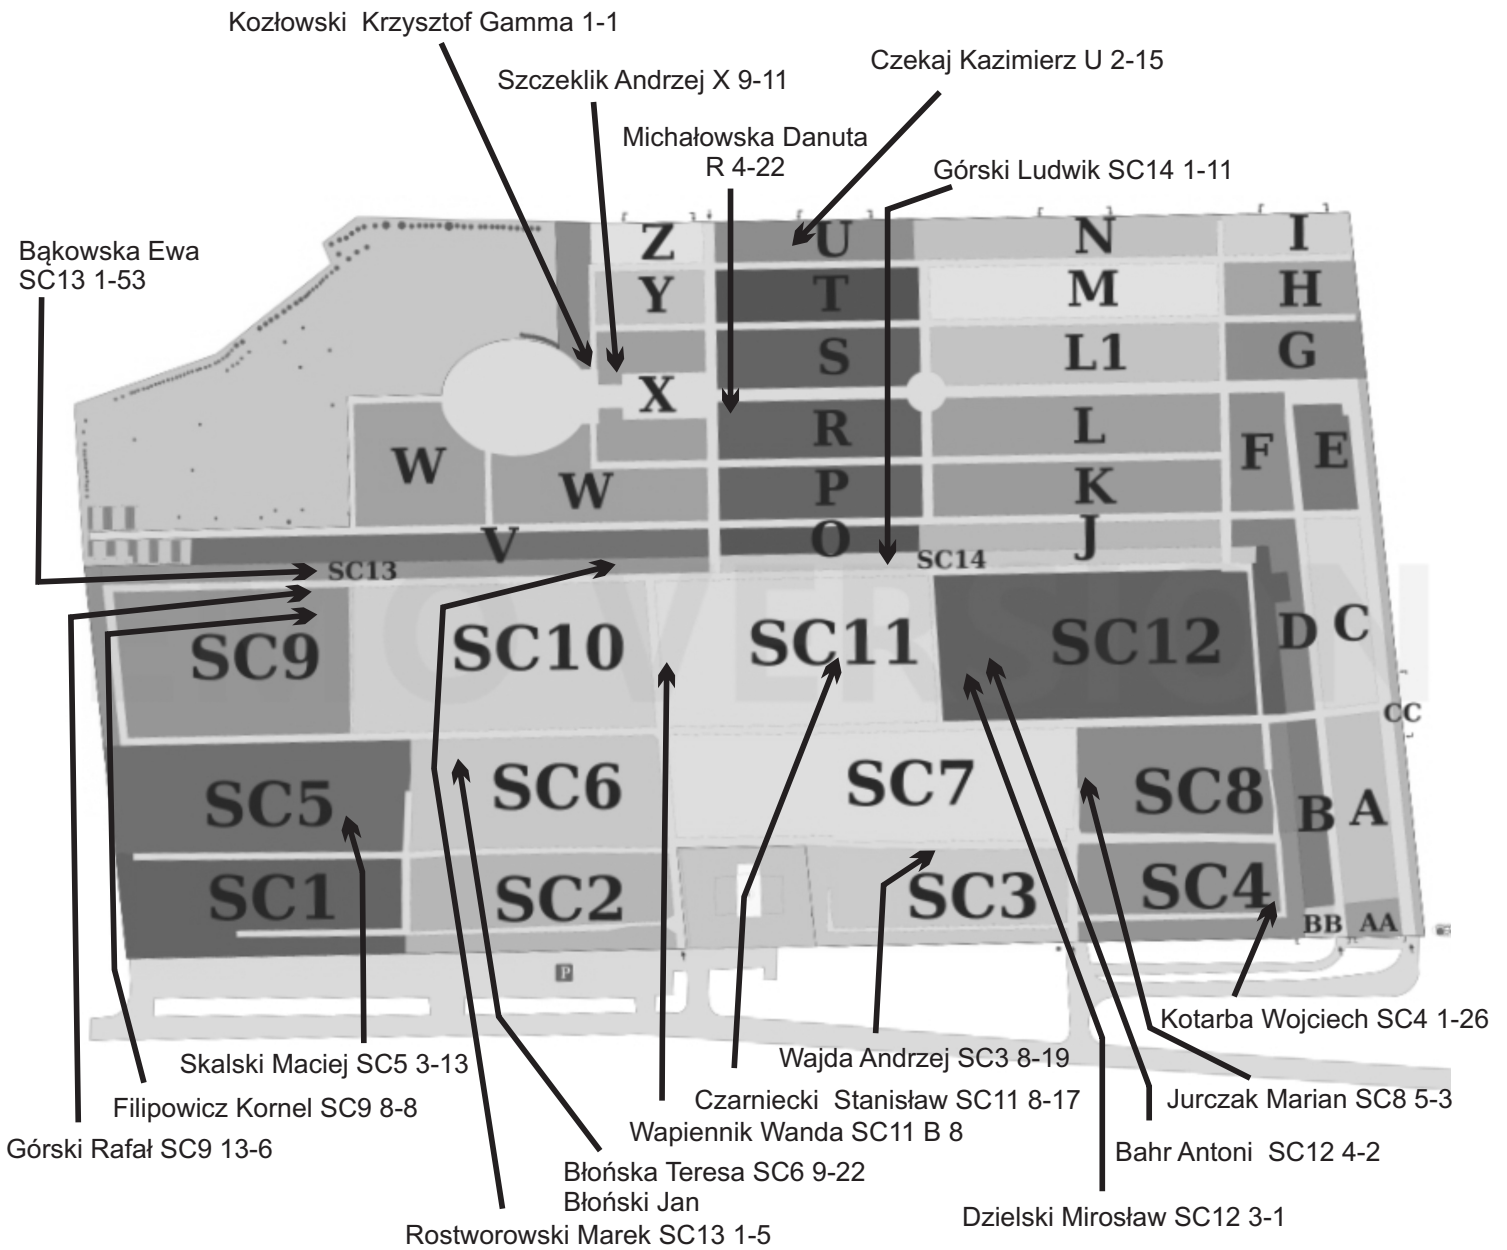

Cmentarz parafialny Salwator

Al. Waszyngtona