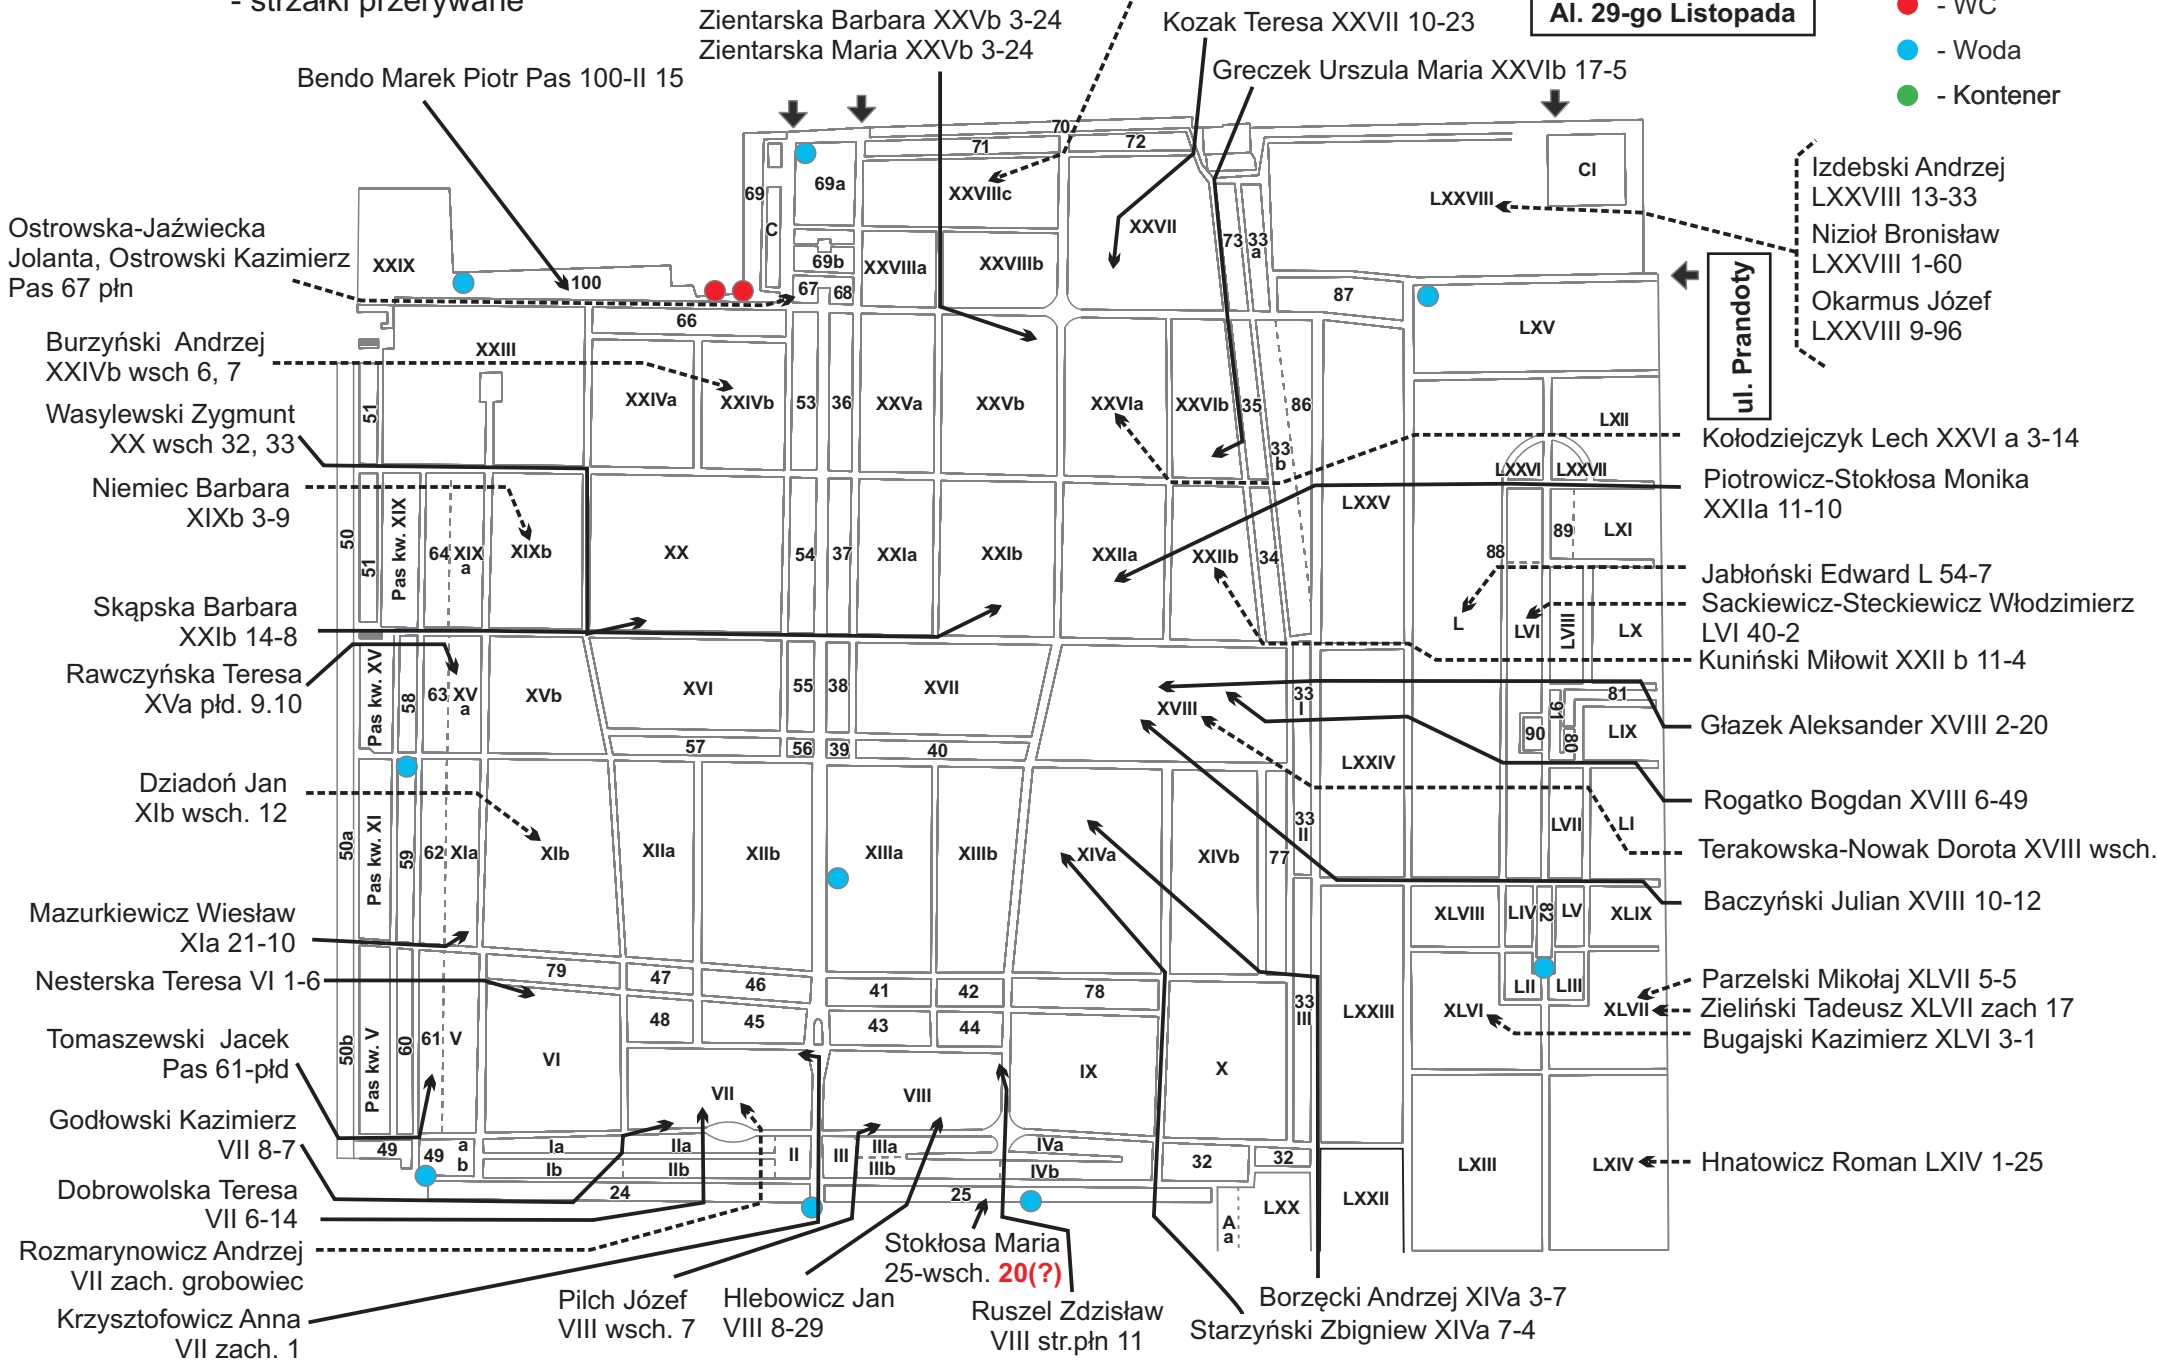

CMENTARZ GRĘBAŁÓW

Część lokalizacji z dokładnością tylko do kwatery
- strzałki przerywane

- ➔ - Wejście / Wyjście
- ✚ - Punkt medyczny
- - WC
- - Woda
- - Kontener

CMENTARZ PODGORZE

CMENTARZ BATOWICE (PRĄDNIK CZERWONY) - część II - wschodnia

Część lokalizacji z dokładnością tylko do kwatery
- strzałki przerywane

- ➔ - Wejście / Wyjście
- ✚ - Punkt medyczny
- - WC
- - Woda
- - Kontener

CMENTARZ RAKOWICE STARY - część za Kaplicą

Część lokalizacji z dokładnością tylko do kwatery
- strzałki przerywane

Szumowski Maciej XXVIIIc 1-36
Śledziwska Ewa XXVIIIc 2-37

- ➔ - Wejście / Wyjście
- ✚ - Punkt medyczny
- - WC
- - Woda
- - Kontener

Bendo Marek Piotr Pas 100-II 15

Zientarska Barbara XXVb 3-24
Zientarska Maria XXVb 3-24

Hnatowicz Roman LXIV 1-25

➔ - Wejście / Wyjście

● - WC

● - Woda

● - Kontener

CMENTARZ RAKOWICE NOWY i Wojskowy ; („przy ulicy PRANDOTY”)

(lokalizacje z dokładnością do kwatery)

? Żak Michał ?