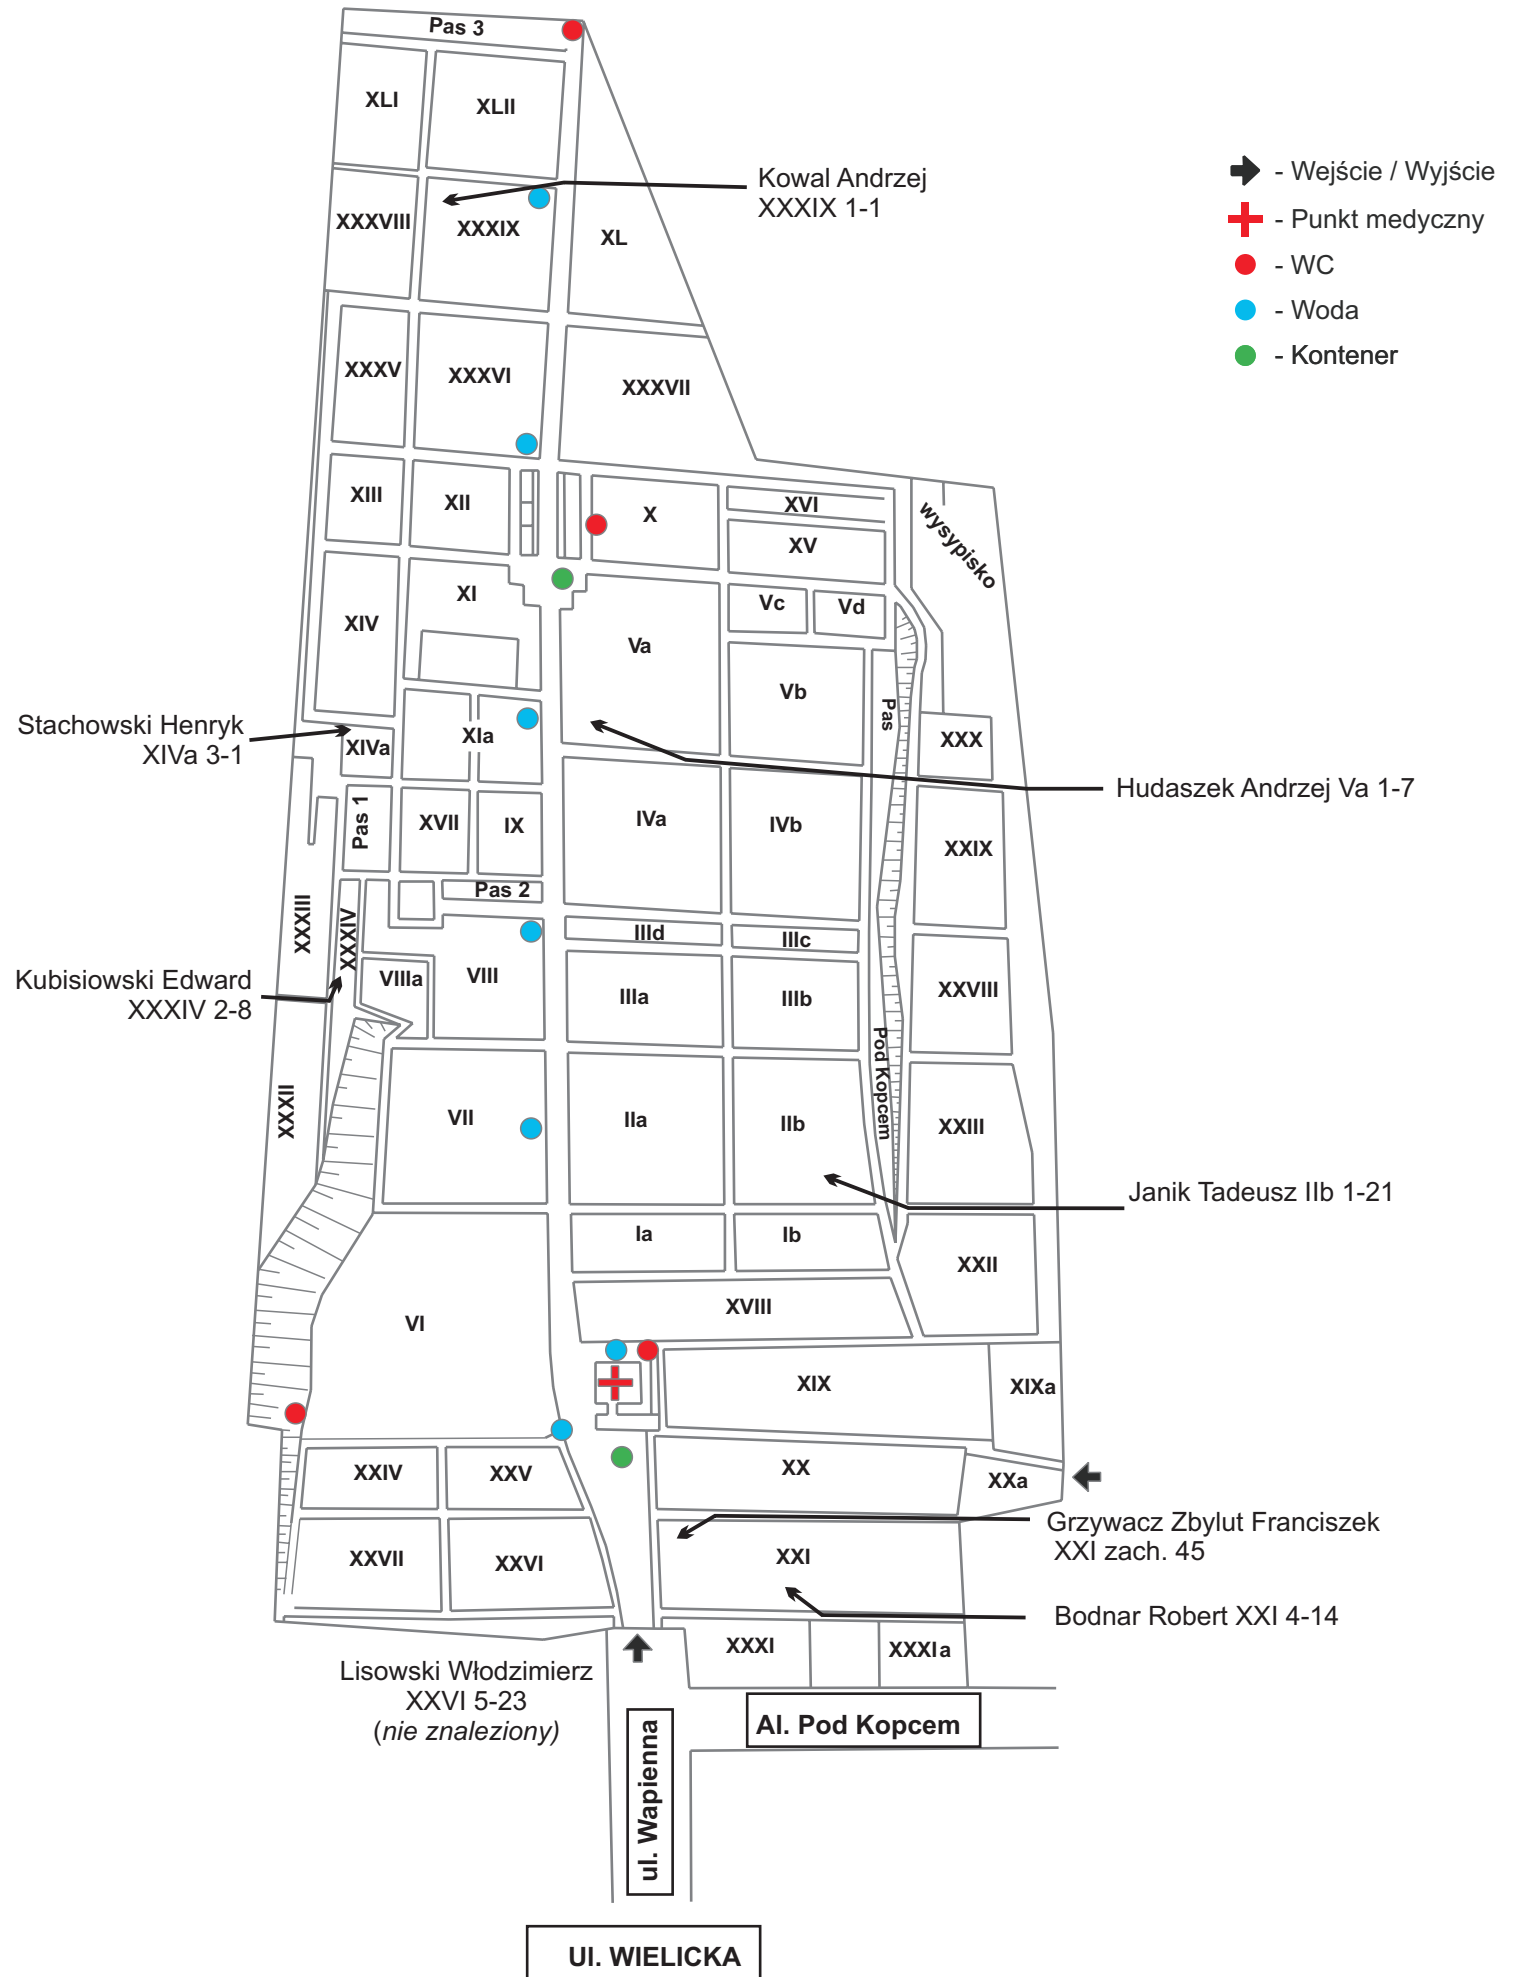

CMENTARZ GRĘBAŁÓW

Część lokalizacji z dokładnością tylko do kwatery
- strzałki przerywane

- ➔ - Wejście / Wyjście
- ✚ - Punkt medyczny
- - WC
- - Woda
- - Kontener

CMENTARZ PODGORZE

CMENTARZ BATOWICE (PRĄDNIK CZERWONY) - część II - wschodnia

Część lokalizacji z dokładnością tylko do kwatery
- strzałki przerywane

- ➔ - Wejście / Wyjście
- ✚ - Punkt medyczny
- - WC
- - Woda
- - Kontener

CMENTARZ RAKOWICE STARY - część za Kaplicą

Część lokalizacji z dokładnością tylko do kwatery
- strzałki przerywane

Izdebski Andrzej
LXXVIII 13-33
Nizioł Bronisław
LXXVIII 1-60
Okarmus Józef
LXXVIII 9-96

ul. Prandoty

Kołodziejczyk Lech XXVI a 3-14

Piotrowicz-Stokłosa Monika
XXIIa 11-10

Jabłoński Edward L 54-7
Sackiewicz-Steckiewicz Włodzimierz
LVI 40-2
Kuniński Miłowit XXII b 11-4

Hnatowicz Roman LXIV 1-25

➔ - Wejście / Wyjście

● - WC

● - Woda

● - Kontener

CMENTARZ RAKOWICE NOWY i Wojskowy ; („przy ulicy PRANDOTY”)

(lokalizacje z dokładnością do kwatery)

? Żak Michał ?